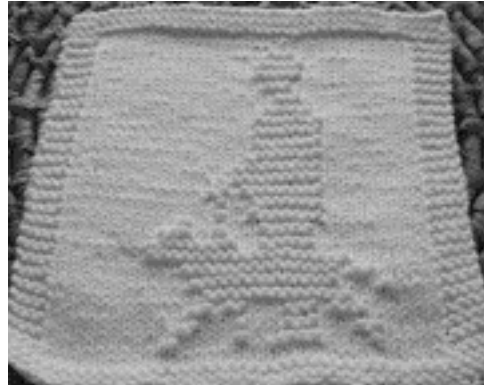

James and Shelby, the guide dog

US size 5=8.5" squared

Cast on 41

- 01) knit
- 02) knit
- 03) knit
- 04) knit
- 05) knit
- 06) k4, p33, k4
- 07) knit
- 08) k4, p10, k1, p5, k1, p2, k4, p4, k1, p5, k4
- 09) knit
- 10) k4, p11, k2, p3, k1, p3, k3, p3, k2, p5, k4
- 11) knit
- 12) k4, p12, k2, p1, k2, p3, k3, p1, k3, p6, k4
- 13) knit
- 14) k4, p13, k13, p7, k4
- 15) knit
- 16) k4, p12, k13, p3, k1, p4, k3
- 17) knit
- 18) k4, p11, k14, p1, k2, p5, k4
- 19) knit
- 20) k4, p8, k18, p7, k4
- 21) knit
- 22) k4, p8, k8, p2, k5, p10, k4
- 23) knit
- 24) k4, p9, k3, p2, k1, p3, k5, p10, k4
- 25) knit
- 26) k4, p11, k1, p2, k1, p2, k7, p9, k4
- 27) knit
- 28) k4, p14, k1, p2, k7, p9, k4
- 29) knit
- 30) k4, p13, k2, p1, k8, p9, k4